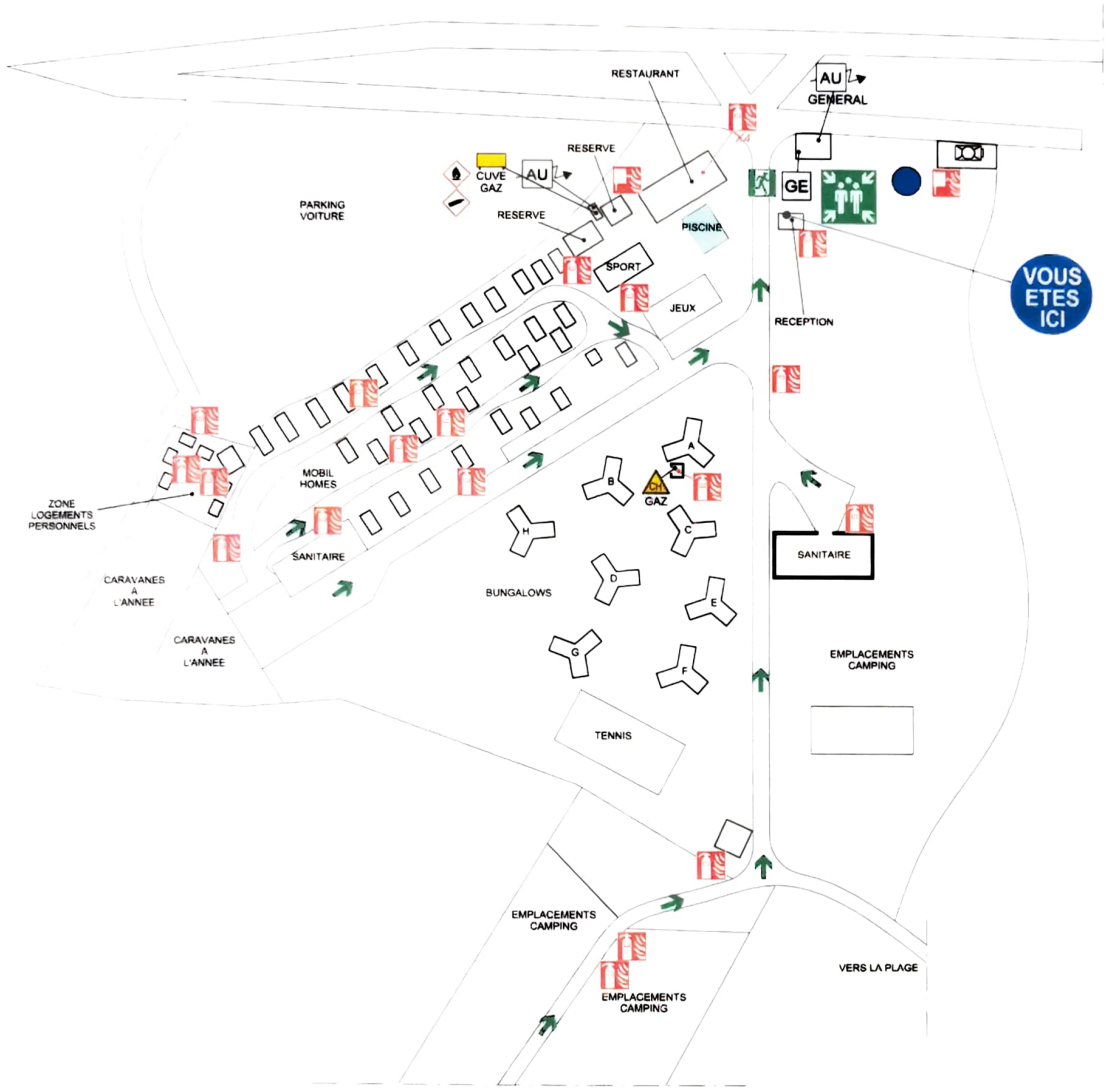

CAMPING DE L'OSTRICONI
20226 PALASCA

LEGENDE

Arrêt d'urgence électrique	Gaz sous pression	Issue d'évacuation	Point de rassemblement	Stockage liquides inflammables
Chauffage	Groupe électrogène	Itinéraire d'évacuation	Poteau d'incendie	
Extincteur portatif	Inflammable	Local poubelles	Robinet incendie armé	

Consignes de sécurité

Accident

- Prévenez le gardien ou le poste de sécurité s'ils sont présents sinon
- Prévenez les secours en téléphonant au 15 ou à défaut au

Incendie

- Prévenez le gardien ou le poste de sécurité s'ils sont présents sinon
- Appelez les pompiers en téléphonant au 18 ou à défaut au

Evacuation

- A L'AUDITION DU SIGNAL SONORE (son continu mesuré) ou sur ordre du personnel
- EN CAS DE FUMÉE BAISSÉZ-VOUS car l'air frais se situe près du sol

- EVACUEZ CALMEMENT
- REJOIGNEZ LE POSTE DE RASSEMBLEMENT LE PLUS PROCHE

Prévention

Respectez les dispositifs de sécurité et retirez les appareils de secours contre incendie (dans leur mode d'emploi). Laisser libres des allées de circulation et les issues de secours.